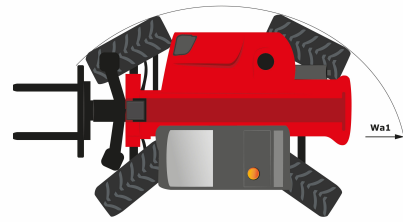

Technisches Datenblatt

MT 733 EASY

Teleskoplader

Leistungsvermögen	Metrisch
Max. Tragkraft	3300 kg
Max. Hubhöhe	6.90 m
Max. Reichweite	3.90 m
Losbrechkraft an Schaufel	5770 daN
Gewicht und Reifengröße	
l2 - Gesamtlänge mit Geräteträger	4.74 m
b1 - Gesamtbreite	2.33 m
h17 - Gesamthöhe	2.30 m
y - Radstand	2.81 m
m4 - Bodenfreiheit	0.45 m
b4 - Gesamtbreite mit Kabine	0.89 m
Wa1 - Wenderadius (Radaußenseite)	3.80 m
Leergewicht (mit Gabeln)	6700 kg
Standardreifen	400/80 - 24 - 162A8 - Alliance
Standardgabeln	1200x125x45
Leistungsdaten	
Heben	8,30 s
Senken	6 s
Teleskop ausfahren	7,30 s
Teleskop einfahren	4,50 s
Ankippen	3,40 s
Auskippen	2,80 s
Antrieb	
Hersteller	Deutz
Umweltschutznormen	Stage 5 / Tier IV Final
Modell	TD 3.6 L
Zylinderzahl - Hubraum	4 - 3621 cm ³
Leistung	75 PS / 55.40 kW
Max. Drehmoment	340 Nm bei 1600 rpm
Zugkraft mit Last	8360 daN
Getriebe	
Typ	Drehmomentwandler
Anzahl Übersetzungen (vorwärts/rückwärts)	4/4
Max. Fahrgeschwindigkeit (variabel abhängig von geltenden Gesetzen)	25 km/h
Feststellbremse	Manuelle Feststellbremse
Betriebsbremse	Im Ölbad laufende, hydraulische Mehrscheiben an Vorder- und Hinterachse
Hydraulik	
Pumpenart	Zahnradpumpe
Hydraulikfördermenge - Druck	92.70 l/min - 260 bar
Tank	
Motoröl	10 l
Hydrauliköl	128 l
Kraftstoff	120 l
Geräuschemission und Vibration	
Geräuschpegel am Fahrerstand (LpA)	79 dB(A)
Umgebungsgeräusch LwA	104 dB(A)
Schwingungsbelastung Hand/Arm	2.50 m/s ²
Verschiedenes	
Lenkräder/Antriebsräder	4 / 4
Sicherheit	Kabine ROPS - FOPS Level 2
Steuerungen	JSM