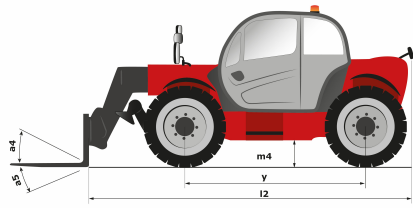

Technisches Datenblatt

MT 733 EASY

Teleskoplader

Leistungsvermögen	Metrisch
Max. Tragkraft	3300 kg
Max. Hubhöhe	6.90 m
Max. Reichweite	3.90 m
Losbrechkraft an Schaufel	5770 daN
Gewicht und Reifengröße	
l2 - Gesamtlänge mit Geräteträger	4.74 m
b1 - Gesamtbreite	2.33 m
h17 - Gesamthöhe	2.30 m
y - Radstand	2.81 m
m4 - Bodenfreiheit	0.45 m
b4 - Gesamtbreite mit Kabine	0.89 m
Wa1 - Wenderadius (Radaußenseite)	3.80 m
Leergewicht (mit Gabeln)	6700 kg
Standardreifen	400/80 - 24 - 162A8 - Alliance
Standardgabeln	1200x125x45
Leistungsdaten	
Heben	8,30 s
Senken	6 s
Teleskop ausfahren	7,30 s
Teleskop einfahren	4,50 s
Ankippen	3,40 s
Auskippen	2,80 s
Antrieb	
Hersteller	Deutz
Umweltschutznormen	Stage 5 / Tier IV Final
Modell	TD 3.6 L
Zylinderzahl - Hubraum	4 - 3621 cm ³
Leistung	75 PS / 55.40 kW
Max. Drehmoment	340 Nm bei 1600 rpm
Zugkraft mit Last	8360 daN
Getriebe	
Typ	Drehmomentwandler
Anzahl Übersetzungen (vorwärts/rückwärts)	4/4
Max. Fahrgeschwindigkeit (variabel abhängig von geltenden Gesetzen)	25 km/h
Feststellbremse	Manuelle Feststellbremse
Betriebsbremse	Im Ölbad laufende, hydraulische Mehrscheiben an Vorder- und Hinterachse
Hydraulik	
Pumpenart	Zahnradpumpe
Hydraulikfördermenge - Druck	92.70 l/min - 260 bar
Tank	
Motoröl	10 l
Hydrauliköl	128 l
Kraftstoff	120 l
Geräuschemission und Vibration	
Geräuschpegel am Fahrerstand (LpA)	79 dB(A)
Umgebungsgeräusch LwA	104 dB(A)
Schwingungsbelastung Hand/Arm	2.50 m/s ²
Verschiedenes	
Lenkräder/Antriebsräder	4 / 4
Sicherheit	Kabine ROPS - FOPS Level 2
Steuerungen	JSM