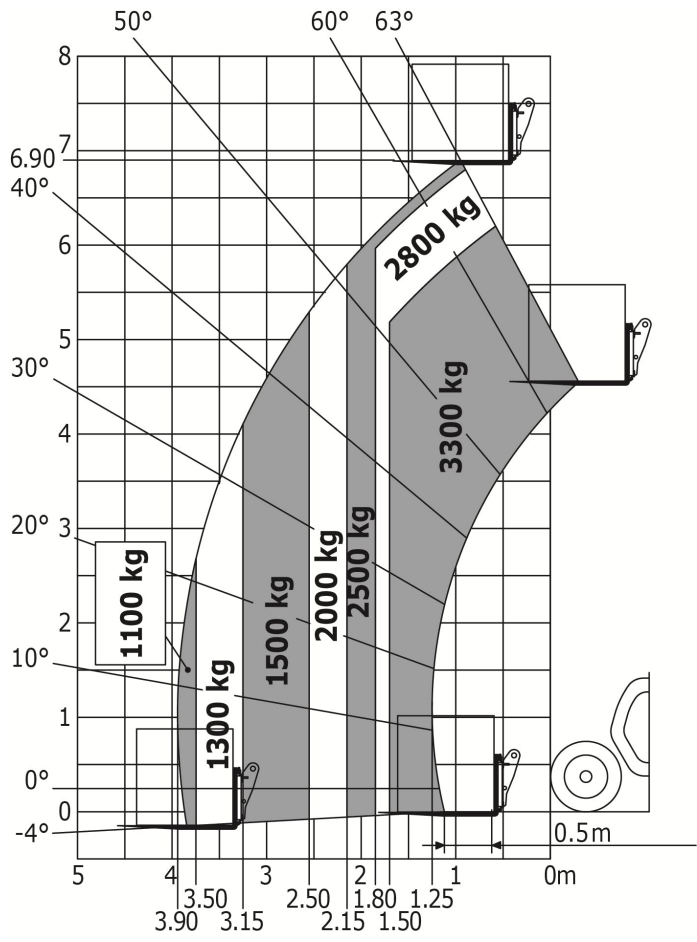

Traglasttabellen