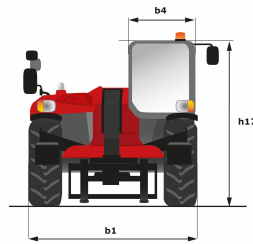

Technisches Datenblatt

MT 733 EASY

Teleskoplader

Leistungsvermögen	Metrisch
Max. Tragkraft	3300 kg
Max. Hubhöhe	6.90 m
Max. Reichweite	3.90 m
Losbrechkraft an Schaufel	5770 daN
Gewicht und Reifengröße	
l2 - Gesamtlänge mit Geräteträger	4.74 m
b1 - Gesamtbreite	2.33 m
h17 - Gesamthöhe	2.30 m
y - Radstand	2.81 m
m4 - Bodenfreiheit	0.45 m
b4 - Gesamtbreite mit Kabine	0.89 m
Wa1 - Wenderadius (Radaußenseite)	3.80 m
Leergewicht (mit Gabeln)	6700 kg
Standardreifen	400/80 - 24 - 162A8 - Alliance
Standardgabeln	1200x125x45
Leistungsdaten	
Heben	8,30 s
Senken	6 s
Teleskop ausfahren	7,30 s
Teleskop einfahren	4,50 s
Ankippen	3,40 s
Auskippen	2,80 s
Antrieb	
Hersteller	Deutz
Umweltschutznormen	Stage 5 / Tier IV Final
Modell	TD 3.6 L
Zylinderzahl - Hubraum	4 - 3621 cm ³
Leistung	75 PS / 55.40 kW
Max. Drehmoment	340 Nm bei 1600 rpm
Zugkraft mit Last	8360 daN
Getriebe	
Typ	Drehmomentwandler
Anzahl Übersetzungen (vorwärts/rückwärts)	4/4
Max. Fahrgeschwindigkeit (variabel abhängig von geltenden Gesetzen)	25 km/h
Feststellbremse	Manuelle Feststellbremse
Betriebsbremse	Im Ölbad laufende, hydraulische Mehrscheiben an Vorder- und Hinterachse
Hydraulik	
Pumpenart	Zahnradpumpe
Hydraulikfördermenge - Druck	92.70 l/min - 260 bar
Tank	
Motoröl	10 l
Hydrauliköl	128 l
Kraftstoff	120 l
Geräuschemission und Vibration	
Geräuschpegel am Fahrerstand (LpA)	79 dB(A)
Umgebungsgeräusch LwA	104 dB(A)
Schwingungsbelastung Hand/Arm	2.50 m/s ²
Verschiedenes	
Lenkräder/Antriebsräder	4 / 4
Sicherheit	Kabine ROPS - FOPS Level 2
Steuerungen	JSM