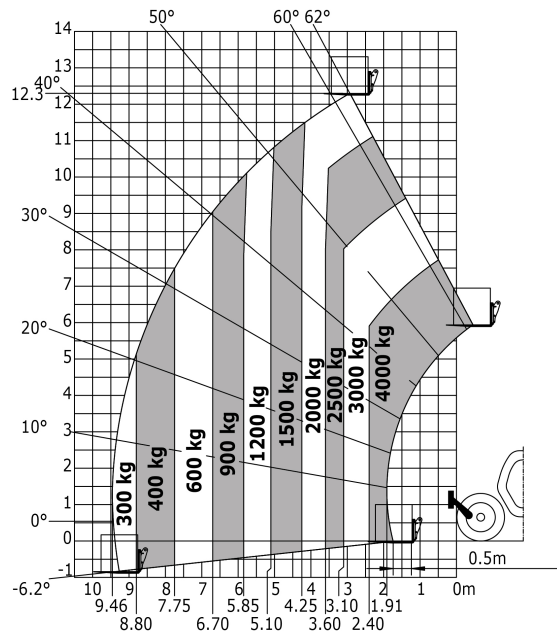

Technisches Datenblatt

MT 1440 EASY STV

Teleskoplader

Leistungsvermögen	Metrisch
Max. Tragkraft	4000 kg
Max. Hubhöhe	13.53 m
Max. Reichweite	9.46 m
Losbrechkraft an Schaufel	8150 daN
Gewicht und Reifengröße	
l2 - Gesamtlänge mit Geräteträger	6.13 m
b1 - Gesamtbreite	2.36 m
h17 - Gesamthöhe	2.45 m
y - Radstand	3.07 m
m4 - Bodenfreiheit	0.37 m
b4 - Gesamtbreite mit Kabine	0.89 m
a4 - Kippwinkel	12 °
a5 - Schüttwinkel	114 °
Wa1 - Wenderadius (Radaußenseite)	3.94 m
Leergewicht (mit Gabeln)	10900 kg
Standardreifen	400/80 - 24 - 162A8 - Alliance
Standardgabeln	1200x125x50
Leistungsdaten	
Heben	16 s
Senken	12 s
Teleskop ausfahren	17 s
Teleskop einfahren	13 s
Ankippen	4 s
Auskippen	4 s
Antrieb	
Hersteller	Deutz
Umweltschutznormen	Stage 5 / Tier IV Final
Modell	TD 3.6 L
Zylinderzahl - Hubraum	4 - 3621 cm ³
Leistung	75 PS / 55.40 kW
Max. Drehmoment	340 Nm bei 1600 rpm
Zugkraft mit Last	8500 daN
Getriebe	
Typ	Drehmomentwandler
Anzahl Übersetzungen (vorwärts/rückwärts)	4/4
Feststellbremse	Automatisch negativ
Betriebsbremse	Im Ölbad laufende, hydraulische Mehrscheiben an Vorder- und Hinterachse
Hydraulik	
Pumpenart	Zahnradpumpe
Hydraulikfördermenge - Druck	170 l/min - 270 bar
Tank	
Motoröl	10 l
Hydrauliköl	135 l
Kraftstoff	140 l
Geräuschemission und Vibration	
Geräuschpegel am Fahrerstand (LpA)	79 dB(A)
Umgebungsgeräusch LwA	102 dB(A)
Schwingungsbelastung Hand/Arm	<2.5 m/s ²
Verschiedenes	
Lenkräder/Antriebsräder	4 / 4
Sicherheit	Norm EN 15000 Kabine ROPS - FOPS Level 2
Steuerungen	JSM

Traglasttabellen

Maschine auf Rädern mit Gabeln - mit Niveau-Ausgleich

Siège Social
430 rue de l'Aubinière - 44150 Ancenis Cedex - France
Tel: +33(0)2 40 09 10 11 - Fax: +33 (0)2 40 09 10 97
www.manitou.com