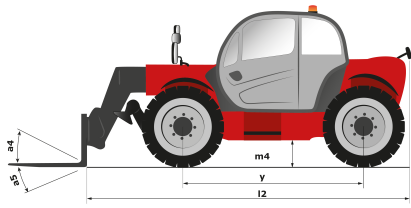

Technisches Datenblatt

MT 1440 EASY STV

Teleskoplader

Leistungsvermögen	Metrisch
Max. Tragkraft	4000 kg
Max. Hubhöhe	13.53 m
Max. Reichweite	9.46 m
Losbrechkraft an Schaufel	8150 daN
Gewicht und Reifengröße	
l2 - Gesamtlänge mit Geräteträger	6.13 m
b1 - Gesamtbreite	2.36 m
h17 - Gesamthöhe	2.45 m
y - Radstand	3.07 m
m4 - Bodenfreiheit	0.37 m
b4 - Gesamtbreite mit Kabine	0.89 m
a4 - Kippwinkel	12 °
a5 - Schüttwinkel	114 °
Wa1 - Wenderadius (Radaußenseite)	3.94 m
Leergewicht (mit Gabeln)	10900 kg
Standardreifen	400/80 - 24 - 162A8 - Alliance
Standardgabeln	1200x125x50
Leistungsdaten	
Heben	16 s
Senken	12 s
Teleskop ausfahren	17 s
Teleskop einfahren	13 s
Ankippen	4 s
Auskippen	4 s
Antrieb	
Hersteller	Deutz
Umweltschutznormen	Stage 5 / Tier IV Final
Modell	TD 3.6 L
Zylinderzahl - Hubraum	4 - 3621 cm ³
Leistung	75 PS / 55.40 kW
Max. Drehmoment	340 Nm bei 1600 rpm
Zugkraft mit Last	8500 daN
Getriebe	
Typ	Drehmomentwandler
Anzahl Übersetzungen (vorwärts/rückwärts)	4/4
Feststellbremse	Automatisch negativ
Betriebsbremse	Im Ölbad laufende, hydraulische Mehrscheiben an Vorder- und Hinterachse
Hydraulik	
Pumpenart	Zahnradpumpe
Hydraulikfördermenge - Druck	170 l/min - 270 bar
Tank	
Motoröl	10 l
Hydrauliköl	135 l
Kraftstoff	140 l
Geräuschemission und Vibration	
Geräuschpegel am Fahrerstand (LpA)	79 dB(A)
Umgebungsgeräusch LwA	102 dB(A)
Schwingungsbelastung Hand/Arm	<2.5 m/s ²
Verschiedenes	
Lenkräder/Antriebsräder	4 / 4
Sicherheit	Norm EN 15000 Kabine ROPS - FOPS Level 2
Steuerungen	JSM