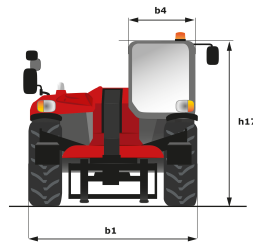

Technisches Datenblatt

MT 1440 EASY STV

Teleskoplader

Leistungsvermögen	Metrisch
Max. Tragkraft	4000 kg
Max. Hubhöhe	13.53 m
Max. Reichweite	9.46 m
Losbrechkraft an Schaufel	8150 daN
Gewicht und Reifengröße	
l2 - Gesamtlänge mit Geräteträger	6.13 m
b1 - Gesamtbreite	2.36 m
h17 - Gesamthöhe	2.45 m
y - Radstand	3.07 m
m4 - Bodenfreiheit	0.37 m
b4 - Gesamtbreite mit Kabine	0.89 m
a4 - Kippwinkel	12 °
a5 - Schüttwinkel	114 °
Wa1 - Wenderadius (Radaußenseite)	3.94 m
Leergewicht (mit Gabeln)	10900 kg
Standardreifen	400/80 - 24 - 162A8 - Alliance
Standardgabeln	1200x125x50
Leistungsdaten	
Heben	16 s
Senken	12 s
Teleskop ausfahren	17 s
Teleskop einfahren	13 s
Ankippen	4 s
Auskippen	4 s
Antrieb	
Hersteller	Deutz
Umweltschutznormen	Stage 5 / Tier IV Final
Modell	TD 3.6 L
Zylinderzahl - Hubraum	4 - 3621 cm ³
Leistung	75 PS / 55.40 kW
Max. Drehmoment	340 Nm bei 1600 rpm
Zugkraft mit Last	8500 daN
Getriebe	
Typ	Drehmomentwandler
Anzahl Übersetzungen (vorwärts/rückwärts)	4/4
Feststellbremse	Automatisch negativ
Betriebsbremse	Im Ölbad laufende, hydraulische Mehrscheiben an Vorder- und Hinterachse
Hydraulik	
Pumpenart	Zahnradpumpe
Hydraulikfördermenge - Druck	170 l/min - 270 bar
Tank	
Motoröl	10 l
Hydrauliköl	135 l
Kraftstoff	140 l
Geräuschemission und Vibration	
Geräuschpegel am Fahrerstand (LpA)	79 dB(A)
Umgebungsgeräusch LwA	102 dB(A)
Schwingungsbelastung Hand/Arm	<2.5 m/s ²
Verschiedenes	
Lenkräder/Antriebsräder	4 / 4
Sicherheit	Norm EN 15000 Kabine ROPS - FOPS Level 2
Steuerungen	JSM