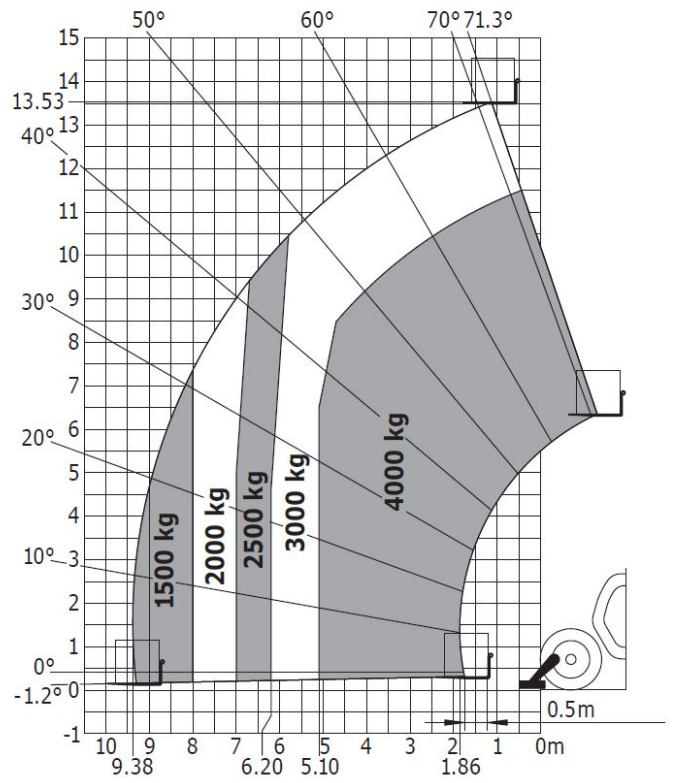

Traglasttabellen

Maschine auf Rädern mit Gabeln - mit Niveau-Ausgleich