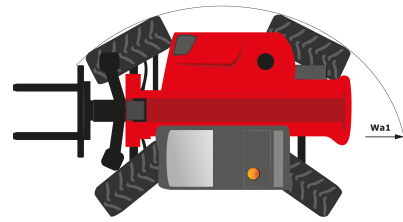

Technisches Datenblatt

MT 1440 EASY STV

Teleskoplader

Leistungsvermögen	Metrisch
Max. Tragkraft	4000 kg
Max. Hubhöhe	13.53 m
Max. Reichweite	9.46 m
Losbrechkraft an Schaufel	8150 daN
Gewicht und Reifengröße	
l2 - Gesamtlänge mit Geräteträger	6.13 m
b1 - Gesamtbreite	2.36 m
h17 - Gesamthöhe	2.45 m
y - Radstand	3.07 m
m4 - Bodenfreiheit	0.37 m
b4 - Gesamtbreite mit Kabine	0.89 m
a4 - Kippwinkel	12 °
a5 - Schüttwinkel	114 °
Wa1 - Wenderadius (Radaußenseite)	3.94 m
Leergewicht (mit Gabeln)	10900 kg
Standardreifen	400/80 - 24 - 162A8 - Alliance
Standardgabeln	1200x125x50
Leistungsdaten	
Heben	16 s
Senken	12 s
Teleskop ausfahren	17 s
Teleskop einfahren	13 s
Ankippen	4 s
Auskippen	4 s
Antrieb	
Hersteller	Deutz
Umweltschutznormen	Stage 5 / Tier IV Final
Modell	TD 3.6 L
Zylinderzahl - Hubraum	4 - 3621 cm ³
Leistung	75 PS / 55.40 kW
Max. Drehmoment	340 Nm bei 1600 rpm
Zugkraft mit Last	8500 daN
Getriebe	
Typ	Drehmomentwandler
Anzahl Übersetzungen (vorwärts/rückwärts)	4/4
Feststellbremse	Automatisch negativ
Betriebsbremse	Im Ölbad laufende, hydraulische Mehrscheiben an Vorder- und Hinterachse
Hydraulik	
Pumpenart	Zahnradpumpe
Hydraulikfördermenge - Druck	170 l/min - 270 bar
Tank	
Motoröl	10 l
Hydrauliköl	135 l
Kraftstoff	140 l
Geräuschemission und Vibration	
Geräuschpegel am Fahrerstand (LpA)	79 dB(A)
Umgebungsgeräusch LwA	102 dB(A)
Schwingungsbelastung Hand/Arm	<2.5 m/s ²
Verschiedenes	
Lenkräder/Antriebsräder	4 / 4
Sicherheit	Norm EN 15000 Kabine ROPS - FOPS Level 2
Steuerungen	JSM

Traglasttabellen

Maschine auf Rädern mit Gabeln - mit Niveau-Ausgleich

Siège Social
430 rue de l'Aubinière - 44150 Ancenis Cedex - France
Tel: +33(0)2 40 09 10 11 - Fax: +33 (0)2 40 09 10 97
www.manitou.com