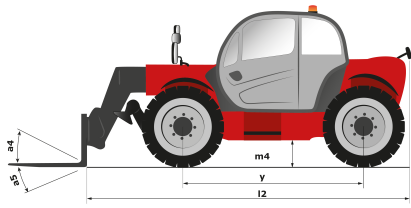

Technisches Datenblatt

MT 733 EASY

Teleskoplader

Leistungsvermögen	Metrisch
Max. Tragkraft	3300 kg
Max. Hubhöhe	6.90 m
Max. Reichweite	3.90 m
Losbrechkraft an Schaufel	5770 daN
Gewicht und Reifengröße	
l2 - Gesamtlänge mit Geräteträger	4.74 m
b1 - Gesamtbreite	2.33 m
h17 - Gesamthöhe	2.30 m
y - Radstand	2.81 m
m4 - Bodenfreiheit	0.45 m
b4 - Gesamtbreite mit Kabine	0.89 m
Wa1 - Wenderadius (Radaußenseite)	3.80 m
Leergewicht (mit Gabeln)	6700 kg
Standardreifen	400/80 - 24 - 162A8 - Alliance
Standardgabeln	1200x125x45
Leistungsdaten	
Heben	8,30 s
Senken	6 s
Teleskop ausfahren	7,30 s
Teleskop einfahren	4,50 s
Ankippen	3,40 s
Auskippen	2,80 s
Antrieb	
Hersteller	Deutz
Umweltschutznormen	Stage 5 / Tier IV Final
Modell	TD 3.6 L
Zylinderzahl - Hubraum	4 - 3621 cm ³
Leistung	75 PS / 55.40 kW
Max. Drehmoment	340 Nm bei 1600 rpm
Zugkraft mit Last	8360 daN
Getriebe	
Typ	Drehmomentwandler
Anzahl Übersetzungen (vorwärts/rückwärts)	4/4
Max. Fahrgeschwindigkeit (variabel abhängig von geltenden Gesetzen)	25 km/h
Feststellbremse	Manuelle Feststellbremse
Betriebsbremse	Im Ölbad laufende, hydraulische Mehrscheiben an Vorder- und Hinterachse
Hydraulik	
Pumpenart	Zahnradpumpe
Hydraulikfördermenge - Druck	92.70 l/min - 260 bar
Tank	
Motoröl	10 l
Hydrauliköl	128 l
Kraftstoff	120 l
Geräuschemission und Vibration	
Geräuschpegel am Fahrerstand (LpA)	79 dB(A)
Umgebungsgeräusch LwA	104 dB(A)
Schwingungsbelastung Hand/Arm	2.50 m/s ²
Verschiedenes	
Lenkräder/Antriebsräder	4 / 4
Sicherheit	Kabine ROPS - FOPS Level 2
Steuerungen	JSM