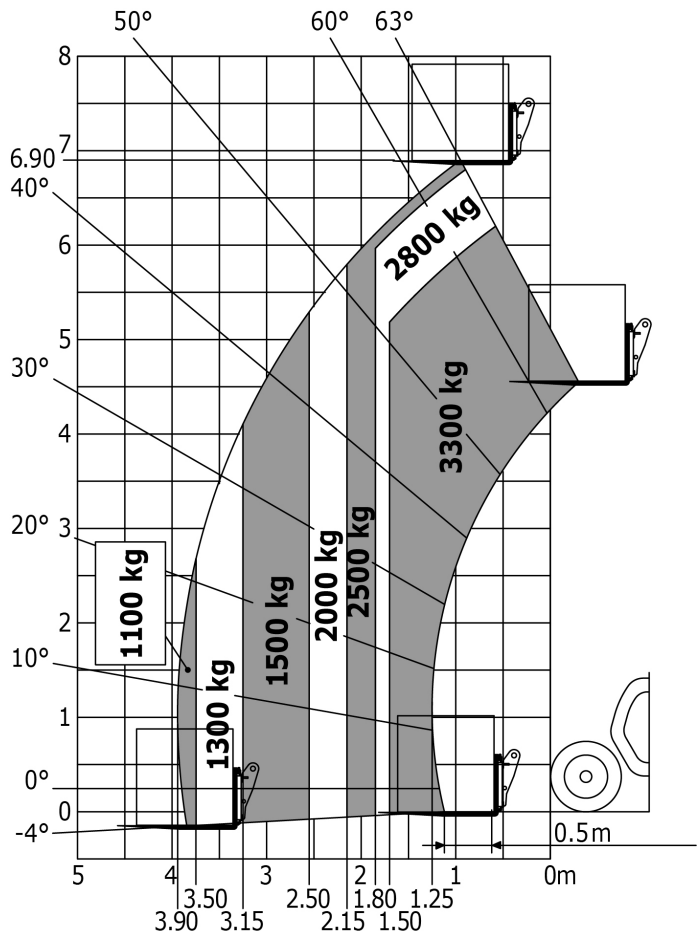

Traglasttabellen