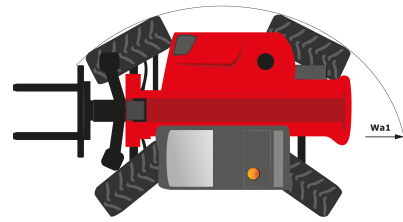

Technisches Datenblatt

MT 733 EASY

Teleskoplader

Leistungsvermögen	Metrisch
Max. Tragkraft	3300 kg
Max. Hubhöhe	6.90 m
Max. Reichweite	3.90 m
Losbrechkraft an Schaufel	5770 daN
Gewicht und Reifengröße	
l2 - Gesamtlänge mit Geräteträger	4.74 m
b1 - Gesamtbreite	2.33 m
h17 - Gesamthöhe	2.30 m
y - Radstand	2.81 m
m4 - Bodenfreiheit	0.45 m
b4 - Gesamtbreite mit Kabine	0.89 m
Wa1 - Wenderadius (Radaußenseite)	3.80 m
Leergewicht (mit Gabeln)	6700 kg
Standardreifen	400/80 - 24 - 162A8 - Alliance
Standardgabeln	1200x125x45
Leistungsdaten	
Heben	8,30 s
Senken	6 s
Teleskop ausfahren	7,30 s
Teleskop einfahren	4,50 s
Ankippen	3,40 s
Auskippen	2,80 s
Antrieb	
Hersteller	Deutz
Umweltschutznormen	Stage 5 / Tier IV Final
Modell	TD 3.6 L
Zylinderzahl - Hubraum	4 - 3621 cm ³
Leistung	75 PS / 55.40 kW
Max. Drehmoment	340 Nm bei 1600 rpm
Zugkraft mit Last	8360 daN
Getriebe	
Typ	Drehmomentwandler
Anzahl Übersetzungen (vorwärts/rückwärts)	4/4
Max. Fahrgeschwindigkeit (variabel abhängig von geltenden Gesetzen)	25 km/h
Feststellbremse	Manuelle Feststellbremse
Betriebsbremse	Im Ölbad laufende, hydraulische Mehrscheiben an Vorder- und Hinterachse
Hydraulik	
Pumpenart	Zahnradpumpe
Hydraulikfördermenge - Druck	92.70 l/min - 260 bar
Tank	
Motoröl	10 l
Hydrauliköl	128 l
Kraftstoff	120 l
Geräuschemission und Vibration	
Geräuschpegel am Fahrerstand (LpA)	79 dB(A)
Umgebungsgeräusch LwA	104 dB(A)
Schwingungsbelastung Hand/Arm	2.50 m/s ²
Verschiedenes	
Lenkräder/Antriebsräder	4 / 4
Sicherheit	Kabine ROPS - FOPS Level 2
Steuerungen	JSM