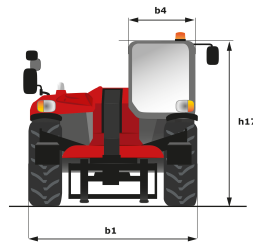

Technisches Datenblatt

MT 733 EASY

Teleskoplader

Leistungsvermögen	Metrisch
Max. Tragkraft	3300 kg
Max. Hubhöhe	6.90 m
Max. Reichweite	3.90 m
Losbrechkraft an Schaufel	5770 daN
Gewicht und Reifengröße	
l2 - Gesamtlänge mit Geräteträger	4.74 m
b1 - Gesamtbreite	2.33 m
h17 - Gesamthöhe	2.30 m
y - Radstand	2.81 m
m4 - Bodenfreiheit	0.45 m
b4 - Gesamtbreite mit Kabine	0.89 m
Wa1 - Wenderadius (Radaußenseite)	3.80 m
Leergewicht (mit Gabeln)	6700 kg
Standardreifen	400/80 - 24 - 162A8 - Alliance
Standardgabeln	1200x125x45
Leistungsdaten	
Heben	8,30 s
Senken	6 s
Teleskop ausfahren	7,30 s
Teleskop einfahren	4,50 s
Ankippen	3,40 s
Auskippen	2,80 s
Antrieb	
Hersteller	Deutz
Umweltschutznormen	Stage 5 / Tier IV Final
Modell	TD 3.6 L
Zylinderzahl - Hubraum	4 - 3621 cm ³
Leistung	75 PS / 55.40 kW
Max. Drehmoment	340 Nm bei 1600 rpm
Zugkraft mit Last	8360 daN
Getriebe	
Typ	Drehmomentwandler
Anzahl Übersetzungen (vorwärts/rückwärts)	4/4
Max. Fahrgeschwindigkeit (variabel abhängig von geltenden Gesetzen)	25 km/h
Feststellbremse	Manuelle Feststellbremse
Betriebsbremse	Im Ölbad laufende, hydraulische Mehrscheiben an Vorder- und Hinterachse
Hydraulik	
Pumpenart	Zahnradpumpe
Hydraulikfördermenge - Druck	92.70 l/min - 260 bar
Tank	
Motoröl	10 l
Hydrauliköl	128 l
Kraftstoff	120 l
Geräuschemission und Vibration	
Geräuschpegel am Fahrerstand (LpA)	79 dB(A)
Umgebungsgeräusch LwA	104 dB(A)
Schwingungsbelastung Hand/Arm	2.50 m/s ²
Verschiedenes	
Lenkräder/Antriebsräder	4 / 4
Sicherheit	Kabine ROPS - FOPS Level 2
Steuerungen	JSM